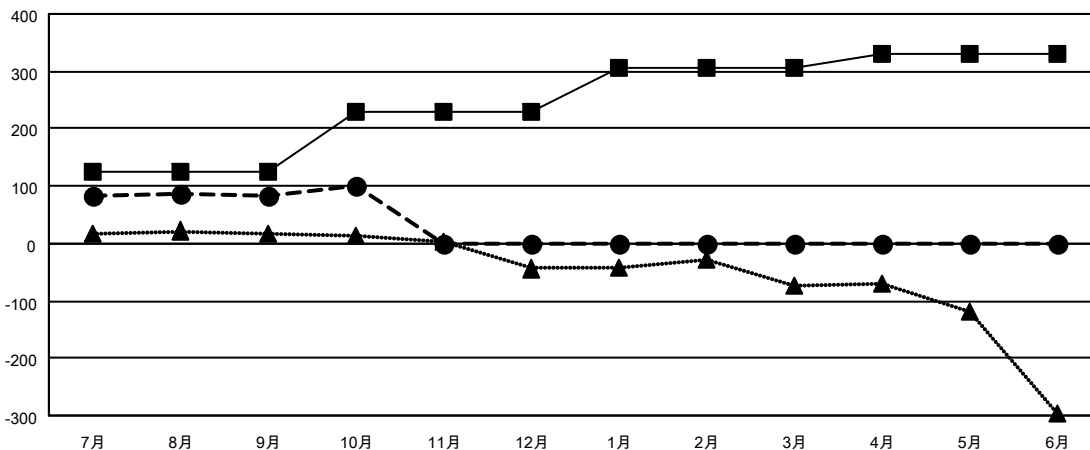

GAT MONTHLY MEMBERSHIP PROGRESS REPORT

Results as of: 10/31/2022

Multiple District 331

LOCATION: JAPAN

クラブ			
結果：2022-2023			
四半期	新クラブ目標	新クラブ	解散クラブ
7月/8月/9月	0	0	2
10月/11月/12月	0	0	0
1月/2月/3月	1	0	0
4月/5月/6月	0	0	0

名			
結果：2022-2023			
四半期	会員純増目標	会員増強実績	退会者(転籍を含む)実際
7月/8月/9月	125	182	98
10月/11月/12月	105	48	30
1月/2月/3月	76	0	0
4月/5月/6月	25	0	0

新クラブ目標及び実績累計

会員目標及び実績累計

解散クラブ: 2	97 CLUBS OF 188 一名以上の新会 員を登録	男女別	
退会者		男性	4,923 (81.86%)
物故会員 24	会員累計データを見るには、 ここをクリック	女性	1,090 (18.12%)
クラブ解散 0		NON BINARY	0 (0.00%)
その他 104		PREFER NOT TO ANSWER	1 (0.02%)
合計 128		世帯主/家族会員合計	1,594
		国際会費半額の家族会員	847