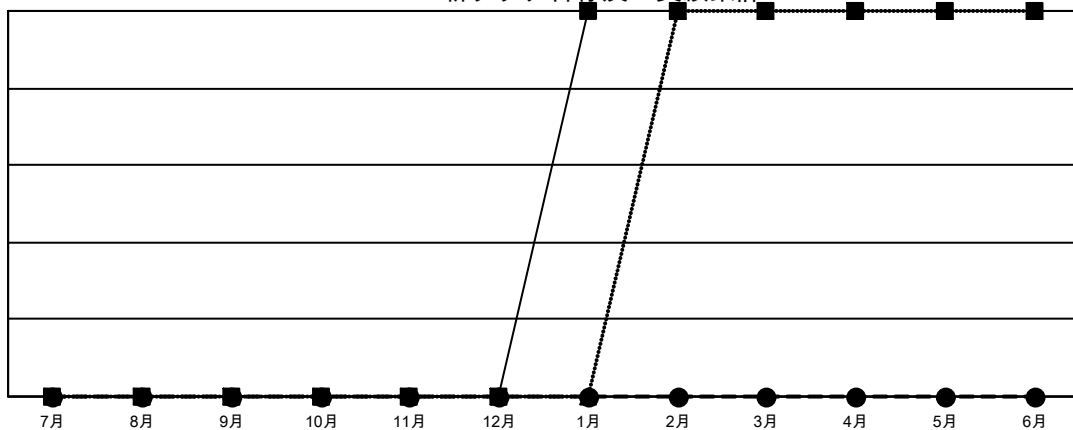

GAT MONTHLY MEMBERSHIP PROGRESS REPORT

Results as of: 10/31/2022

Multiple District 331

LOCATION: JAPAN

クラブ			
結果：2022-2023			
四半期	新クラブ目標	新クラブ	解散クラブ
7月/8月/9月	0	0	2
10月/11月/12月	0	0	0
1月/2月/3月	1	0	0
4月/5月/6月	0	0	0

名			
結果：2022-2023			
四半期	会員純増目標	会員増強実績	退会者(転籍を含む)実際
7月/8月/9月	125	182	98
10月/11月/12月	105	48	30
1月/2月/3月	76	0	0
4月/5月/6月	25	0	0

新クラブ目標及び実績累計

会員目標及び実績累計

解散クラブ: 2	97 CLUBS OF 188 一名以上の新会 員を登録	男女別	
退会者		男性	4,923 (81.86%)
物故会員 24	会員累計データを見るには、 ここをクリック	女性	1,090 (18.12%)
クラブ解散 0		NON BINARY	0 (0.00%)
その他 104		PREFER NOT TO ANSWER	1 (0.02%)
合計 128		世帯主/家族会員合計	1,594
		国際会費半額の家族会員	847